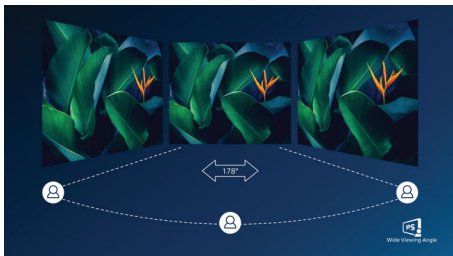

Navrženo pro udržitelnost

- PowerSensor ušetří až 75 % nákladů na energii

PHILIPS

Přednosti

Dokování přes USB-C s RJ45

Zjednodušte připojení všech periférií z monitoru k počítači pomocí jednoho dokovacího kabelu s konektorem USB-C, včetně připojení k síti, výstupu videa ve vysokém rozlišení z počítače na monitor a surfování na internetu bez dalšího síťového kabelu, a to i bez portu LAN na notebooku. Připojení RJ45 přes USB-C nabízí rychlé a bezpečné připojení v případě potřeby. Získání nejvyšších rychlostí přenosu dat vám umožní přenášet data z pevného disku do počítače rychleji než kdykoli předtím. Kromě toho vám rozhraní USB-C s napájením může dokonce umožnit napájet a nabíjet notebook přes monitor, čímž odpadá potřeba dalších napájecích kabelů.

Technologie IPS

Displeje IPS využívají pokročilou technologii, která přináší zvláště široké úhly sledování 178/178 stupňů: displej lze tedy sledovat téměř z libovolného úhlu, dokonce i z úhlu 90 stupňů v režimu Pivot (Otáčení). Na rozdíl od standardních panelů TN poskytují displeje IPS pozoruhodně ostrý obraz se živoucími barvami, takže jsou ideální nejen pro fotografie,

DisplayPort – výstup

S výstupem DisplayPort můžete připojit několik displejů s vysokým rozlišením pomocí jediného kabelu od prvního displeje k počítači. Schopnost řetězově spojit několik displejů

znamená možnost vytvořit čistou plochu bez změní kabelů.